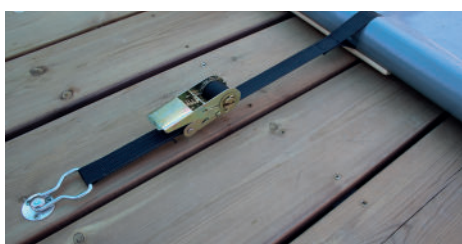

COVERBORVO

FICHE TECHNIQUE BORVO TUTELIS XXL

Conçue pour les bassins généreux, elle allie robustesse et praticité pour une protection optimale.

Avec sa large couverture, elle protège efficacement la piscine des impuretés, des débris et des intrusions.

Les différents coloris, accessoires & options

03. Les coloris

04. Les accessoires fournis

Pitons escamotables

Sangle avec boucle

Manivelle manuelle
démultipliée

Cliquets avec boucles

Ressorts
dynamométriques

05. Les différentes options

- Bandes anti-abrasion pour protéger la
toile PVC de l'usure due aux margelles.

- Rolling-Up : manivelle motorisée.

- Barre de charge : permet de réaliser une
bâche avec un escalier sur la longueur.