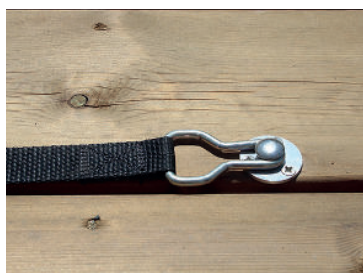

COVERBORVO

FICHE TECHNIQUE BORVO FOREST

Cette bâche est l'élément indispensable pour préserver la qualité de l'espace aquatique.

Dotée d'une structure à barres solides et résistantes, elle offre une sécurité accrue pour votre piscine. Pratique et facile à installer, elle s'adapte parfaitement à toutes les piscines hors-sol.

Coloris, accessoires & options

03. Les coloris PVC disponibles

04. Les accessoires fournis

Crochets plastiques

Sangle avec boucle

Manivelle

Cliquets avec boucles

Sandow V

Crochets inox pour cliquets et côté stockage

05. Les différentes options

- Fixation pitons bois
- Accessoires INOX
- Bandes anti-abrasion pour protéger la toile PVC de l'usure due aux margelles
- Possibilité de découpe échelle et bloc de filtration sur devis
- Barre de charge : permet de réaliser une bâche avec un escalier sur la longueur
- Pack Manivelle motorisée + Manivelle manuelle