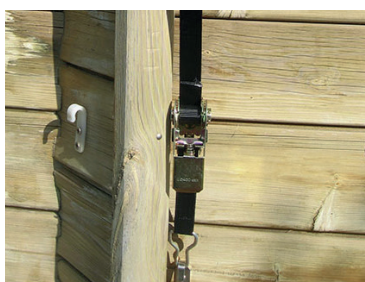

COVERBORVO

FICHE TECHNIQUE BORVO FOREST

Cette bâche est l'élément indispensable pour préserver la qualité de l'espace aquatique.

Dotée d'une structure à barres solides et résistantes, elle offre une sécurité accrue pour votre piscine. Pratique et facile à installer, elle s'adapte parfaitement à toutes les piscines hors-sol.

02. Les caractéristiques techniques

- PVC 630 g/m²
- Largeur maximale intérieur du bassin : 5.40m (limite transport)
- Équipée de barres aluminium espacées de 1,30 m (en moyenne) à 1,50 m (maximum), de diamètre 45 mm et épaisseur 2 mm.
- Équipée de sandows anti-soulèvement entre chaque barre
- Découlement par sangle de rappel
- Visserie non fournie
- Traité anti-UV et anti-cryptogamique

Coloris, accessoires & options

03. Les coloris PVC disponibles

04. Les accessoires fournis

Crochets plastiques

Sangle avec boucle

Manivelle

Cliquets avec boucles

Sandow V

Crochets inox pour cliquets et côté stockage

05. Les différentes options

- Fixation pitons bois
- Accessoires INOX
- Bandes anti-abrasion pour protéger la toile PVC de l'usure due aux margelles
- Possibilité de découpe échelle et bloc de filtration sur devis
- Barre de charge : permet de réaliser une bâche avec un escalier sur la longueur
- Pack Manivelle motorisée + Manivelle manuelle